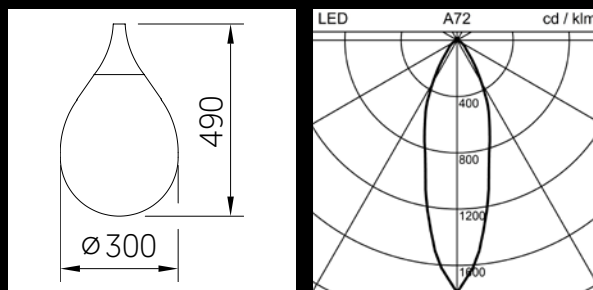

Resa cromatica

Ra \geq 90

Lunghezza della sospensione*

2000 mm, 5000 mm

Design

Herzog & de Meuron

Il collegamento al soffitto può essere realizzato con un tettuccio montato in superficie con dispositivo di comando integrato o con un tettuccio incassato con dispositivo di comando a inserimento.