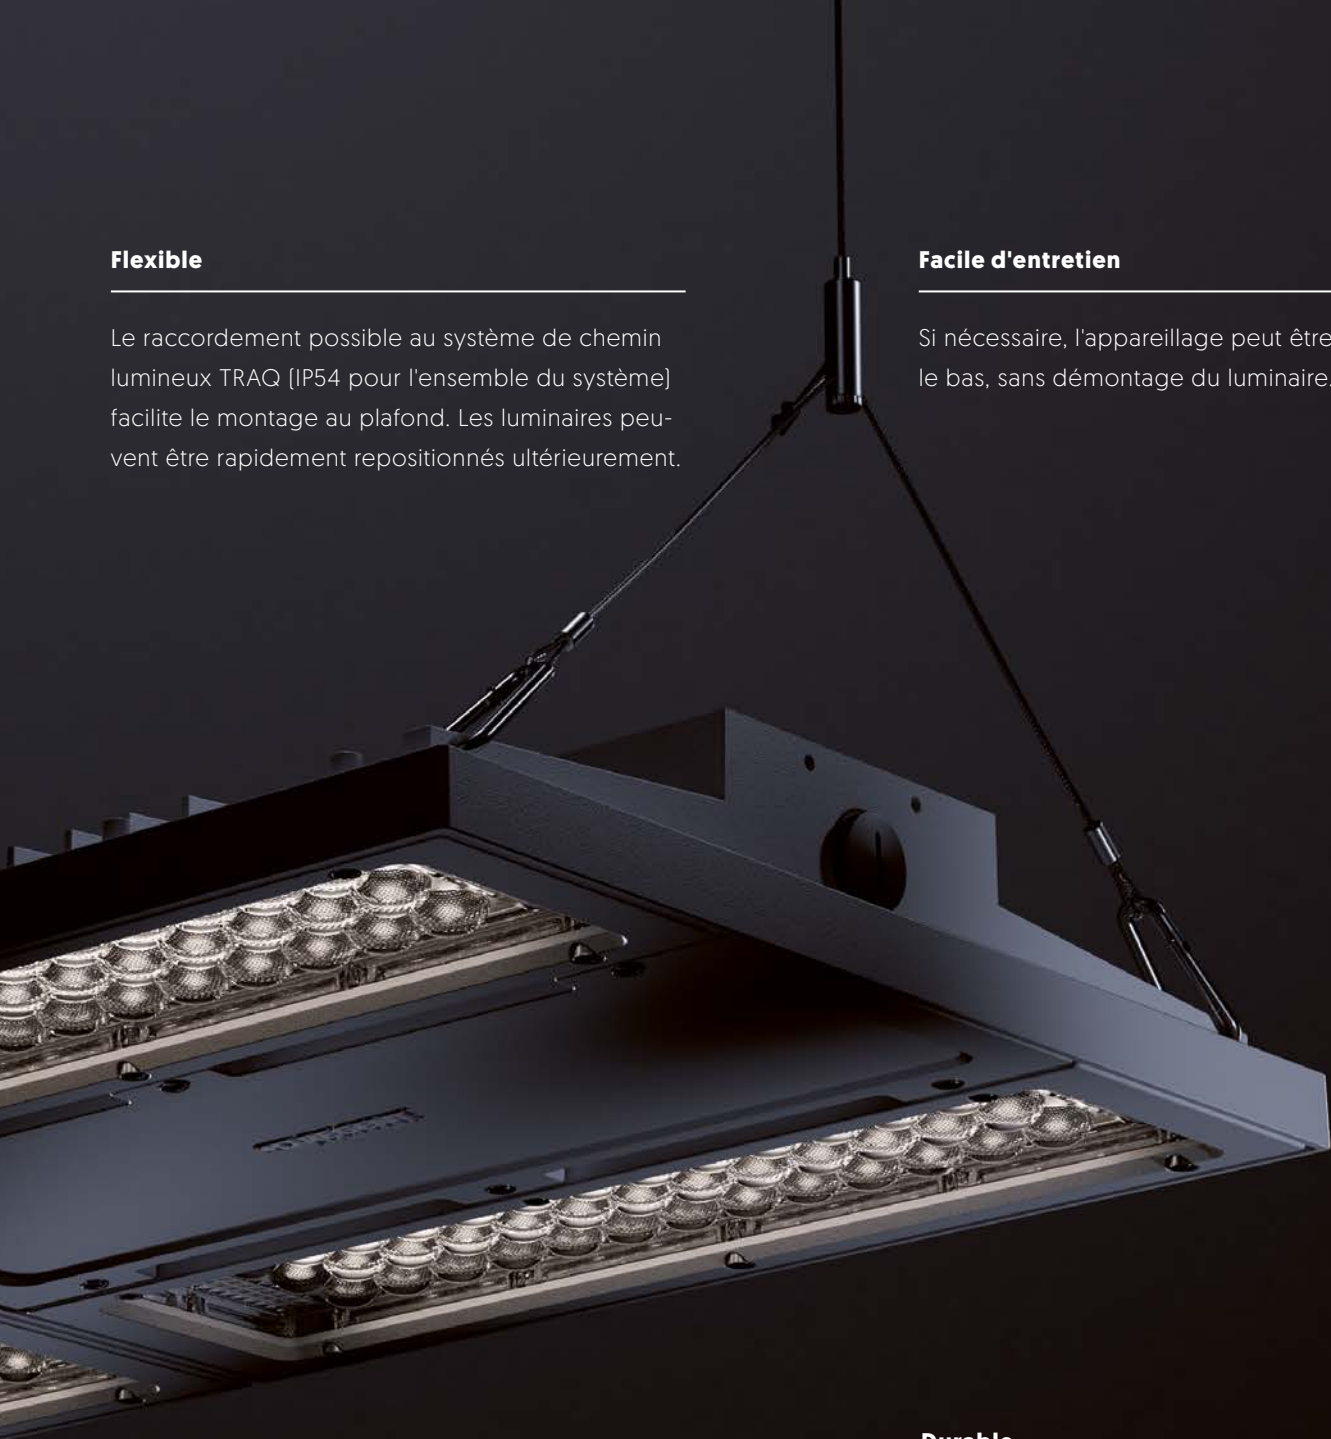

**ARNY 2** est adapté au montage au plafond, au mur, en suspension et sur rail, par exemple dans les entrepôts ou les salles de sport. Il n'a pas seulement un design fort, mais il est aussi très résistant avec une résistance aux chocs allant jusqu'à IK10 et maintenant une protection IP66 contre la poussière et les jets d'eau puissants. Une version pour des températures extrêmes de -30°C à +65°C est également disponible.

## Flexible

---

Le raccordement possible au système de chemin lumineux TRAQ (IP54 pour l'ensemble du système) facilite le montage au plafond. Les luminaires peuvent être rapidement repositionnés ultérieurement.

## Facile d'entretien

---

Si nécessaire, l'appareillage peut être remplacé par le bas, sans démontage du luminaire.

## Efficace

---

- Contrôle de l'éclairage via DALI2
- Orientation précise de la lumière : 2 angles de diffusion au choix
- Pour des hauteurs de plafond jusqu'à 20 m. Efficacité élevée du luminaire jusqu'à 160 lm/W
- 3 packs de lumens couvrent parfaitement les exigences du secteur industriel et logistique
- Disponible en option avec capteur de mouvement et de luminosité intégré pour une efficacité énergétique élevée [PIR]