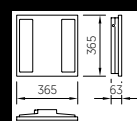

ARNY 2

Détails de la gamme

ARNY 2
Luminaire
industriel

Tailles

S, M, L [2, 4 ou 6 panneaux LED]

365 x 365, 365 x 732, 365 x 1'099 mm

Flux lumineux du luminaire

16'000 lm, 32'000 lm, 48'000 lm

Température de couleur

4'000 K, 6'500 K

Rendu des couleurs

Ra $\geq$ 80

Couleur

Blanc

Contrôle de l'éclairage

DALI2

Indice de protection / résistance aux chocs

IP66 / IK10 [PC], IP66 / IK08 [PMMA]