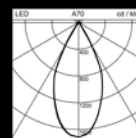

ARNY 2

Détails de la gamme

ARNY 2
Luminaire
industriel

Tailles

S, M, L [2, 4 ou 6 panneaux LED]

365 x 365, 365 x 732, 365 x 1'099 mm

Flux lumineux du luminaire

16'000 lm, 32'000 lm, 48'000 lm

Température de couleur

4'000 K, 6'500 K

Rendu des couleurs

Ra $\geq$ 80

Couleur

Blanc

Contrôle de l'éclairage

DALI2

Indice de protection / résistance aux chocs

IP66 / IK10 [PC], IP66 / IK08 [PMMA]