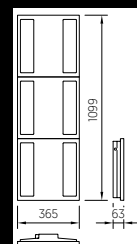

ARNY 2

Détails de la gamme

ARNY 2
Luminaire
industriel

Tailles

S, M, L [2, 4 ou 6 panneaux LED]

365 x 365, 365 x 732, 365 x 1'099 mm

Flux lumineux du luminaire

16'000 lm, 32'000 lm, 48'000 lm

Température de couleur

4'000 K, 6'500 K

Rendu des couleurs

Ra $\geq$ 80

Couleur

Blanc

Contrôle de l'éclairage

DALI2

Indice de protection / résistance aux chocs

IP66 / IK10 [PC], IP66 / IK08 [PMMA]