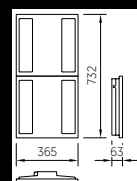

ARNY 2

Détails de la gamme

ARNY 2
Luminaire
industriel

Tailles

S, M, L [2, 4 ou 6 panneaux LED]

365 x 365, 365 x 732, 365 x 1'099 mm

Flux lumineux du luminaire

16'000 lm, 32'000 lm, 48'000 lm

Température de couleur

4'000 K, 6'500 K

Rendu des couleurs

Ra $\geq$ 80

Couleur

Blanc

Contrôle de l'éclairage

DALI2

Indice de protection / résistance aux chocs

IP66 / IK10 [PC], IP66 / IK08 [PMMA]